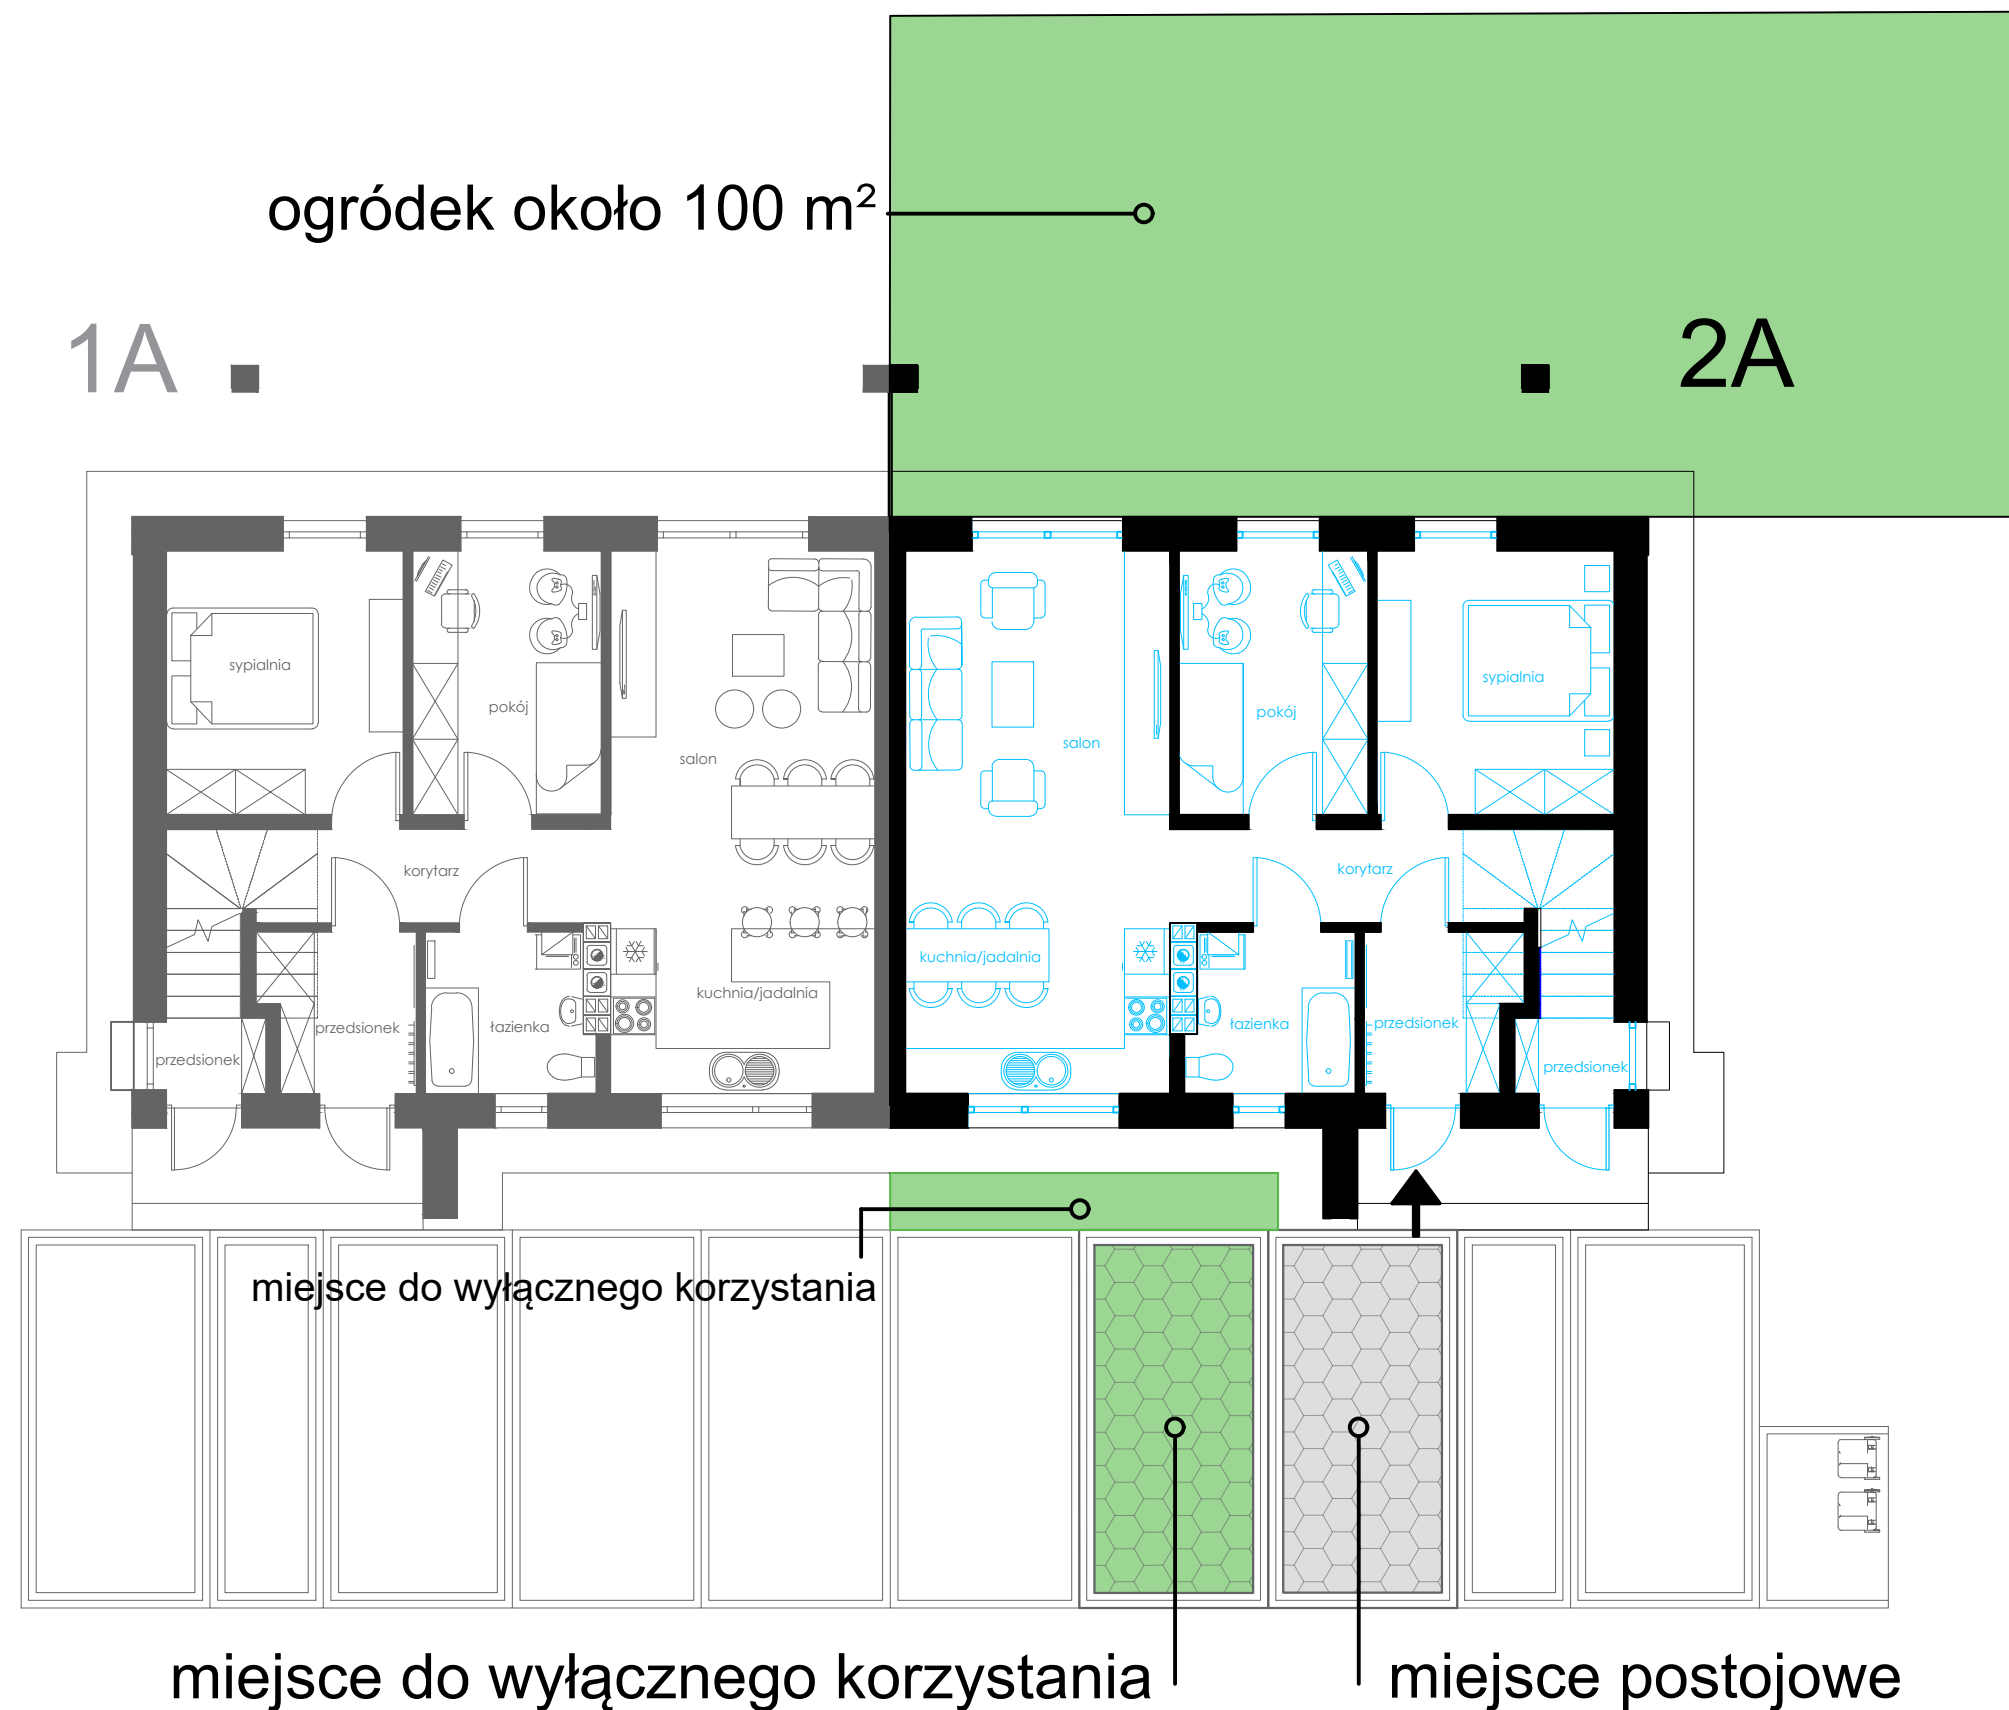

RZUT PARTERU

ogródek około 100 m²

1A

2A

Parter, budynek nr 2 lokal A

Numer	Nazwa	pow.użytkowa
1/01	przedsiónek	3,83m ²
1/02	łazienka	4,55m ²
1/03	kuchnia/jadalnia	12,11m ²
1/04	salon	12,73m ²
1/05	pokój	8,62m ²
1/06	sypialnia	10,82m ²
1/07	korytarz	4,94m ²
		57,60m ²